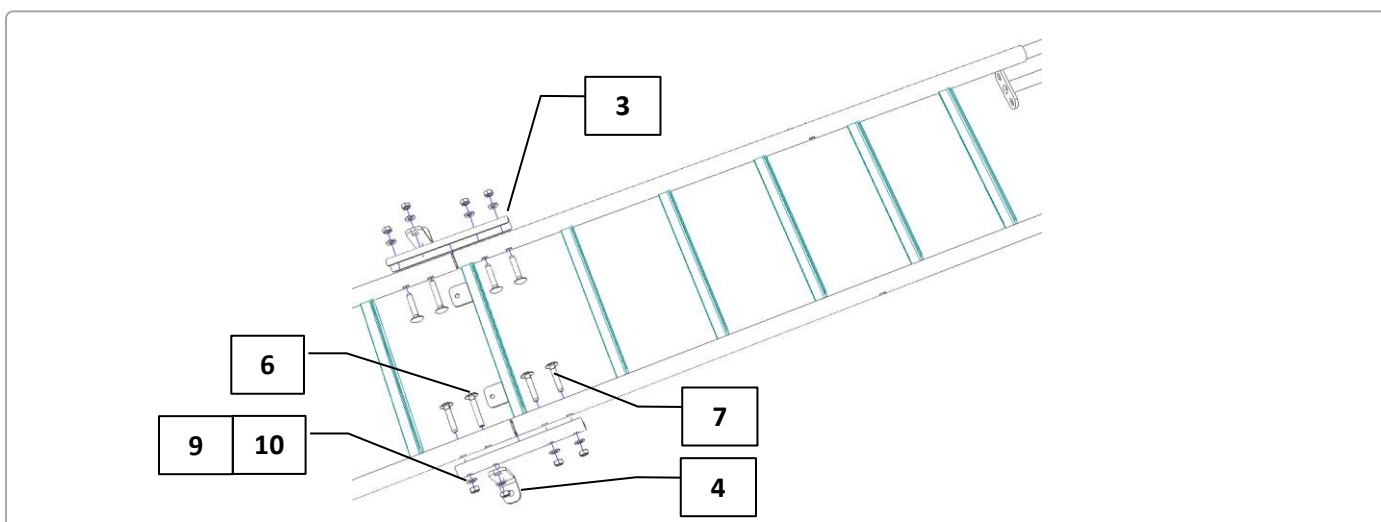

MONTERINGSANVISNING

BADE- OG REDNINGSSTIGE

FOR MONTERING PÅ KAI

MONTERINGSOVERSIKT – STANDARD 2,5M, ART.NR.: 82017827

FØR MONTERING:

- Kontroller at alle delene medfølger.
- Ta forholdregler og bruk redningsvest om du monterer delene i havnen.

ANBEFALT VERKTØY:

- 19 mm skrallepipe / fastnøkkel

DELER:

POS	ANTALL	BESKRIVELSE	ARTIKKEL
1	1 stk.	Redningsstige 1,5m std. cc	82017792
2	1 stk.	Redningsstige 1m skjøtelengde	82017831
3	2 stk.	Rørklammer, redningsstige, cc	82018162
4	2 stk.	Kaileider, støttebrakett, CC	82017826
5	1 stk.	Anode 15 AL	5300085
6	2 stk.	Låseskrue M12 x 75, vzn	4212075
7	6 stk.	Låseskrue M12 x 65, vzn	4212065
8	2 stk.	Bolt M12 x 30, vzn	4012031
9	8 stk.	Mutter M12, vzn	4912008
10	10 stk.	Skive M12, vzn	4812001

MONTERINGSOVERSIKT – LANG 3,5M, ART.NR.: 82017725

FØR MONTERING:

- Kontroller at alle delene medfølger.
- Ta forholdregler og bruk redningsvest om du monterer delene i havnen.

ANBEFALT VERKTØY:

- 19 mm skrallepipe / fastnøkkel

DELER:

POS	ANTALL	BESKRIVELSE	ARTIKKEL
1	1 stk.	Redningsstige 1,5m std. cc	82017792
2	2 stk.	Redningsstige, 1m skjøtelengde	82017831
3	4 stk.	Rørklammer, redningsstige, cc	82018162
4	4 stk.	Kaileider, støttebrakett, CC	82017826
5	1 stk.	Anode 15 AL	5300085
6	4 stk.	Låseskrue M12 x 75, vzn	4212075
7	12 stk.	Låseskrue M12 x 65, vzn	4212065
8	2 stk.	Bolt M12 x 30, vzn	4012031
9	16 stk.	Mutter M12, vzn	4912008
10	16 stk.	Skive M12, vzn	4812001