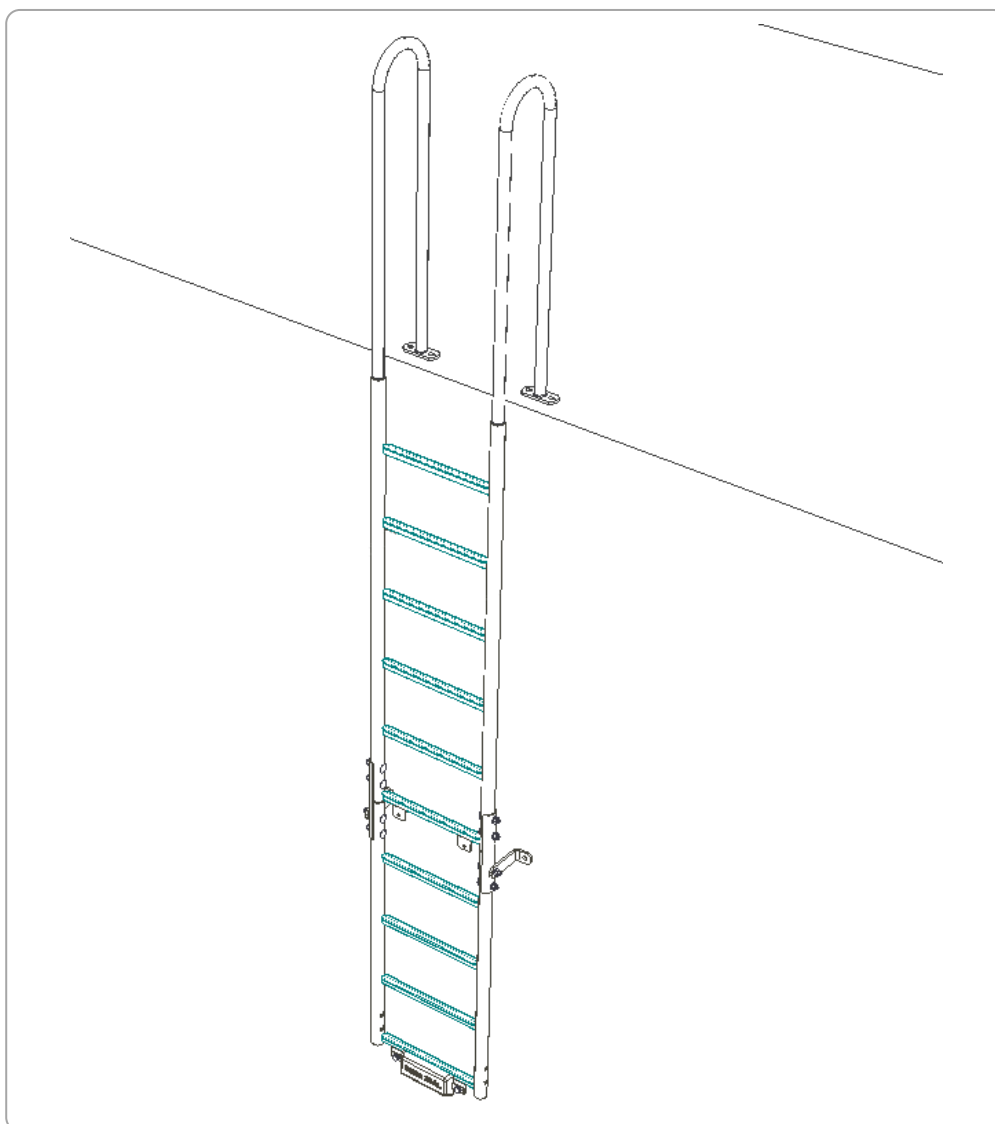

MONTERINGSANVISNING

BADE- OG REDNINGSSTIGE

FOR MONTERING PÅ KAI

MONTERINGSOVERSIKT – STANDARD 2,5M, ART.NR.: 82017827

FØR MONTERING:

- Kontroller at alle delene medfølger.
- Ta forholdregler og bruk redningsvest om du monterer delene i havnen.

ANBEFALT VERKTØY:

- 19 mm skrallepipe / fastnøkkel

DELER:

POS	ANTALL	BESKRIVELSE	ARTIKKEL
1	1 stk.	Redningsstige 1,5m std. cc	82017792
2	1 stk.	Redningsstige 1m skjøtelengde	82017831
3	2 stk.	Rørklammer, redningsstige, cc	82018162
4	2 stk.	Kaileider, støttebrakett, CC	82017826
5	1 stk.	Anode 15 AL	5300085
6	2 stk.	Låseskrue M12 x 75, vzn	4212075
7	6 stk.	Låseskrue M12 x 65, vzn	4212065
8	2 stk.	Bolt M12 x 30, vzn	4012031
9	8 stk.	Mutter M12, vzn	4912008
10	10 stk.	Skive M12, vzn	4812001

MONTERINGSOVERSIKT – LANG 3,5M, ART.NR.: 82017725

FØR MONTERING:

- Kontroller at alle delene medfølger.
- Ta forholdregler og bruk redningsvest om du monterer delene i havnen.

ANBEFALT VERKTØY:

- 19 mm skrallepipe / fastnøkkel

DELER:

POS	ANTALL	BESKRIVELSE	ARTIKKEL
1	1 stk.	Redningsstige 1,5m std. cc	82017792
2	2 stk.	Redningsstige, 1m skjøtelengde	82017831
3	4 stk.	Rørklammer, redningsstige, cc	82018162
4	4 stk.	Kaileider, støttebrakett, CC	82017826
5	1 stk.	Anode 15 AL	5300085
6	4 stk.	Låseskrue M12 x 75, vzn	4212075
7	12 stk.	Låseskrue M12 x 65, vzn	4212065
8	2 stk.	Bolt M12 x 30, vzn	4012031
9	16 stk.	Mutter M12, vzn	4912008
10	16 stk.	Skive M12, vzn	4812001