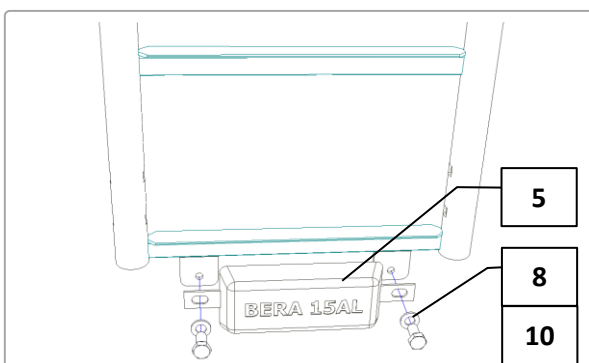

MONTERINGSANVISNING

BADE- OG REDNINGSSTIGE

FOR MONTERING PÅ KAI

MONTERINGSOVERSIKT – STANDARD 2,5M, ART.NR.: 82017827

FØR MONTERING:

- Kontroller at alle delene medfølger.
- Ta forholdregler og bruk redningsvest om du monterer delene i havnen.

ANBEFALT VERKTØY:

- 19 mm skrallepipe / fastnøkkel

DELER:

POS	ANTALL	BESKRIVELSE	ARTIKKEL
1	1 stk.	Redningsstige 1,5m std. cc	82017792
2	1 stk.	Redningsstige 1m skjøtelengde	82017831
3	2 stk.	Rørklammer, redningsstige, cc	82018162
4	2 stk.	Kaileider, støttebrakett, CC	82017826
5	1 stk.	Anode 15 AL	5300085
6	2 stk.	Låseskrue M12 x 75, vzn	4212075
7	6 stk.	Låseskrue M12 x 65, vzn	4212065
8	2 stk.	Bolt M12 x 30, vzn	4012031
9	8 stk.	Mutter M12, vzn	4912008
10	10 stk.	Skive M12, vzn	4812001

MONTERINGSOVERSIKT – LANG 3,5M, ART.NR.: 82017725

FØR MONTERING:

- Kontroller at alle delene medfølger.
- Ta forholdregler og bruk redningsvest om du monterer delene i havnen.

ANBEFALT VERKTØY:

- 19 mm skrallepipe / fastnøkkel

DELER:

POS	ANTALL	BESKRIVELSE	ARTIKKEL
1	1 stk.	Redningsstige 1,5m std. cc	82017792
2	2 stk.	Redningsstige, 1m skjøtelengde	82017831
3	4 stk.	Rørklammer, redningsstige, cc	82018162
4	4 stk.	Kaileider, støttebrakett, CC	82017826
5	1 stk.	Anode 15 AL	5300085
6	4 stk.	Låseskrue M12 x 75, vzn	4212075
7	12 stk.	Låseskrue M12 x 65, vzn	4212065
8	2 stk.	Bolt M12 x 30, vzn	4012031
9	16 stk.	Mutter M12, vzn	4912008
10	16 stk.	Skive M12, vzn	4812001