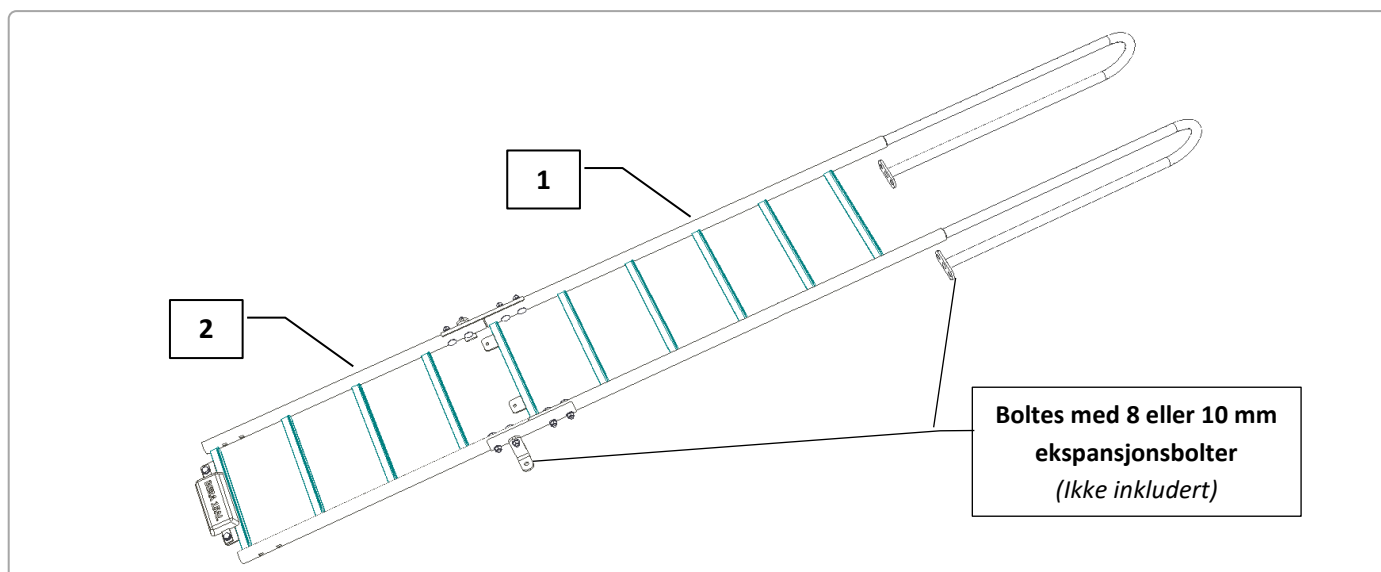

MONTERINGSANVISNING

BADE- OG REDNINGSSTIGE

FOR MONTERING PÅ KAI

MONTERINGSOVERSIKT – STANDARD 2,5M, ART.NR.: 82017827

FØR MONTERING:

- Kontroller at alle delene medfølger.
- Ta forholdregler og bruk redningsvest om du monterer delene i havnen.

ANBEFALT VERKTØY:

- 19 mm skrallepipe / fastnøkkel

DELER:

POS	ANTALL	BESKRIVELSE	ARTIKKEL
1	1 stk.	Redningsstige 1,5m std. cc	82017792
2	1 stk.	Redningsstige 1m skjøtelengde	82017831
3	2 stk.	Rørklammer, redningsstige, cc	82018162
4	2 stk.	Kaileider, støttebrakett, CC	82017826
5	1 stk.	Anode 15 AL	5300085
6	2 stk.	Låseskrue M12 x 75, vzn	4212075
7	6 stk.	Låseskrue M12 x 65, vzn	4212065
8	2 stk.	Bolt M12 x 30, vzn	4012031
9	8 stk.	Mutter M12, vzn	4912008
10	10 stk.	Skive M12, vzn	4812001

MONTERINGSOVERSIKT – LANG 3,5M, ART.NR.: 82017725

FØR MONTERING:

- Kontroller at alle delene medfølger.
- Ta forholdregler og bruk redningsvest om du monterer delene i havnen.

ANBEFALT VERKTØY:

- 19 mm skrallepipe / fastnøkkel

DELER:

POS	ANTALL	BESKRIVELSE	ARTIKKEL
1	1 stk.	Redningsstige 1,5m std. cc	82017792
2	2 stk.	Redningsstige, 1m skjøtelengde	82017831
3	4 stk.	Rørklammer, redningsstige, cc	82018162
4	4 stk.	Kaileider, støttebrakett, CC	82017826
5	1 stk.	Anode 15 AL	5300085
6	4 stk.	Låseskrue M12 x 75, vzn	4212075
7	12 stk.	Låseskrue M12 x 65, vzn	4212065
8	2 stk.	Bolt M12 x 30, vzn	4012031
9	16 stk.	Mutter M12, vzn	4912008
10	16 stk.	Skive M12, vzn	4812001