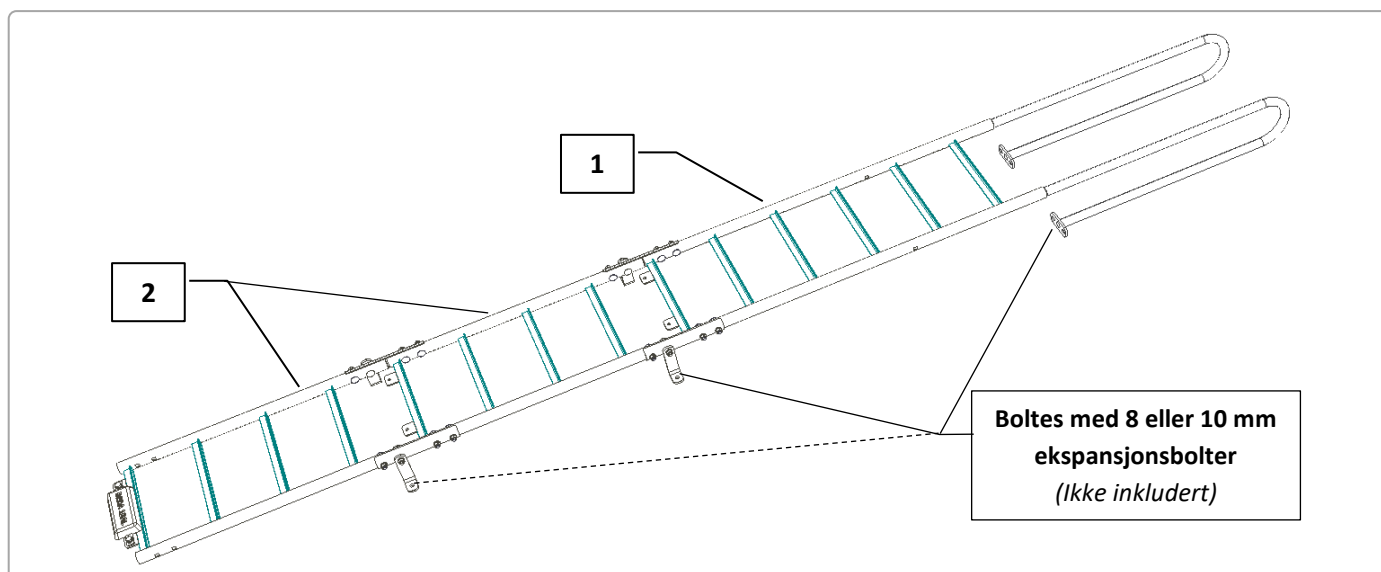

MONTERINGSANVISNING

BADE- OG REDNINGSSTIGE

FOR MONTERING PÅ KAI

MONTERINGSOVERSIKT – STANDARD 2,5M, ART.NR.: 82017827

FØR MONTERING:

- Kontroller at alle delene medfølger.
- Ta forholdregler og bruk redningsvest om du monterer delene i havnen.

ANBEFALT VERKTØY:

- 19 mm skrallepipe / fastnøkkel

DELER:

POS	ANTALL	BESKRIVELSE	ARTIKKEL
1	1 stk.	Redningsstige 1,5m std. cc	82017792
2	1 stk.	Redningsstige 1m skjøtelengde	82017831
3	2 stk.	Rørklammer, redningsstige, cc	82018162
4	2 stk.	Kaileider, støttebrakett, CC	82017826
5	1 stk.	Anode 15 AL	5300085
6	2 stk.	Låseskrue M12 x 75, vzn	4212075
7	6 stk.	Låseskrue M12 x 65, vzn	4212065
8	2 stk.	Bolt M12 x 30, vzn	4012031
9	8 stk.	Mutter M12, vzn	4912008
10	10 stk.	Skive M12, vzn	4812001

MONTERINGSOVERSIKT – LANG 3,5M, ART.NR.: 82017725

FØR MONTERING:

- Kontroller at alle delene medfølger.
- Ta forholdregler og bruk redningsvest om du monterer delene i havnen.

ANBEFALT VERKTØY:

- 19 mm skrallepipe / fastnøkkel